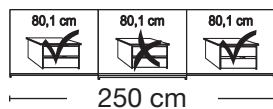

Skříně s posuvnými dveřmi, 2-4 dveřové,
bez horní rampy, úchytné lišty v dekoru tmavá břidlice

Vnitřní vybavení:
2 police, 1 tyč na šaty

Popis	Rozměry v cm		Výška 217 cm		Výška 236 cm			
	B	h	Č. výr.	CZK	Č. výr.	CZK		
dveře z masivního dřeva, střední, 5 polí, vnější dveře/zrcadlo	2-dvř.	1 zrcadlové dveře vlevo	200	67	725	53801	737	58274
	2-dvř.	1 zrcadlové dveře vpravo	200	67	726	53801	738	58274
	3- dveřové	2 vnější zrcadlové dveře	250	67	733	58748	745	63085
	3- dveřové	2 vnější zrcadlové dveře	300	67	734	66337	746	70674
	4- dveřové	2 vnější zrcadlové dveře	330	67	735	93848	747	99607
	4- dveřové	2 vnější zrcadlové dveře	400	67	736	106044	748	113295

dělení soklů/

možnost montáže zásuvkového setu s 2 zásuvkami