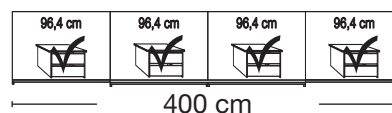

Skříně s posuvnými dveřmi, 2-4 dveřové,
bez horní rampy, úchytné lišty v dekoru tmavá břidlice

Vnitřní vybavení:
2 police, 1 tyč na šaty

Popis	Rozměry v cm		Výška 217 cm		Výška 236 cm			
	B	h	Č. výr.	CZK	Č. výr.	CZK		
dveře z masivního dřeva, střední, 5 polí, vnější dveře/zrcadlo	2-dvř.	1 zrcadlové dveře vlevo	200	67	725	53801	737	58274
	2-dvř.	1 zrcadlové dveře vpravo	200	67	726	53801	738	58274
	3- dveřové	2 vnější zrcadlové dveře	250	67	733	58748	745	63085
	3- dveřové	2 vnější zrcadlové dveře	300	67	734	66337	746	70674
	4- dveřové	2 vnější zrcadlové dveře	330	67	735	93848	747	99607
	4- dveřové	2 vnější zrcadlové dveře	400	67	736	106044	748	113295

dělení soklů/

možnost montáže zásuvkového setu s 2 zásuvkami