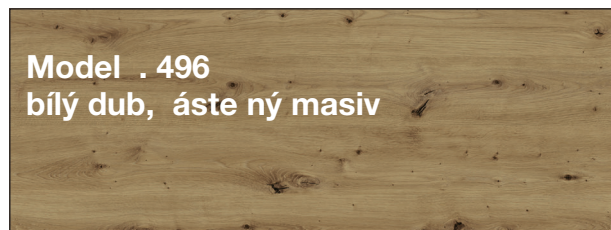

Brooklyn.

Nabídka korpus a předních front

Prosím udejte v každé objednávce správnou barevnou kombinací předních frontů a korpusů!

Barevná provedení: