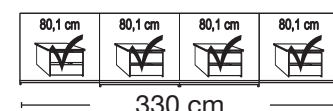

Skříně s posuvnými dveřmi, 2-4 dveřové, bez horní rampy, úchytné lišty v dekoru tmavá břidlice

Vnitřní vybavení:
2 police, 1 tyč na šaty

Popis	Rozměry v cm		Výška 217 cm		Výška 236 cm	
	B	h	Č. výr.	CZK	Č. výr.	CZK
dveře - dřevo masiv 2-dvř. 3- dveřové 3- dveřové	200	67	561	71284	567	77246
	250	67	562	86462	568	98862
	300	67	563	100353	569	107467
	330	67	564	122713	570	140060
- otevírání v systému synchro 4- dveřové 4- dveřové	400	67	565	141483	571	150834
vnější dveře z masivního dřeva, 5 polí střední dveře/zrcadlo 2-dvř. 1 zrcadlové dveře vlevo 2-dvř. 1 zrcadlové dveře vpravo 3- dveřové 1 zrcadlové dveře uprostřed 3- dveřové 1 zrcadlové dveře uprostřed - otevírání v systému synchro 4- dveřové 2 zrcadlové dveře uprostřed 4- dveřové 2 zrcadlové dveře uprostřed	200	67	725	53801	737	58274
	200	67	726	53801	738	58274
	250	67	727	72910	739	80431
	300	67	728	83209	740	89104
	330	67	729	93848	741	103266
	400	67	730	106044	742	113295

dělení soklů/

možnost montáže zásuvkového setu s 2 zásuvkami