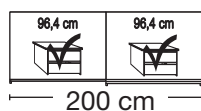

Skříně s posuvnými dveřmi, 2-4 dveřové, bez horní rampy, úchytné lišty v dekoru tmavá břidlice

Vnitřní vybavení:
2 police, 1 tyč na šaty

Popis	Rozměry v cm		Výška 217 cm		Výška 236 cm	
	B	h	Č. výr.	CZK	Č. výr.	CZK
dveře - dřevo masiv 2-dvř. 3- dveřové 3- dveřové	200	67	561	71284	567	77246
	250	67	562	86462	568	98862
	300	67	563	100353	569	107467
	330	67	564	122713	570	140060
- otevírání v systému synchro 4- dveřové 4- dveřové	400	67	565	141483	571	150834
vnější dveře z masivního dřeva, 5 polí střední dveře/zrcadlo 2-dvř. 1 zrcadlové dveře vlevo 2-dvř. 1 zrcadlové dveře vpravo 3- dveřové 1 zrcadlové dveře uprostřed 3- dveřové 1 zrcadlové dveře uprostřed - otevírání v systému synchro 4- dveřové 2 zrcadlové dveře uprostřed 4- dveřové 2 zrcadlové dveře uprostřed	200	67	725	53801	737	58274
	200	67	726	53801	738	58274
	250	67	727	72910	739	80431
	300	67	728	83209	740	89104
	330	67	729	93848	741	103266
	400	67	730	106044	742	113295

dělení soklů/

možnost montáže zásuvkového setu s 2 zásuvkami