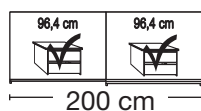

Skříně s posuvnými dveřmi, 2-4 dveřové,
bez horní rampy, úchytné lišty v dekoru tmavá břidlice

Vnitřní vybavení:
2 police, 1 tyč na šaty

Popis	Rozměry v cm		Výška 217 cm		Výška 236 cm			
	B	h	Č. výr.	CZK	Č. výr.	CZK		
dveře z masivního dřeva, střední, 5 polí, vnější dveře/zrcadlo	2-dvř.	1 zrcadlové dveře vlevo	200	67	725	53801	737	58274
	2-dvř.	1 zrcadlové dveře vpravo	200	67	726	53801	738	58274
	3- dveřové	2 vnější zrcadlové dveře	250	67	733	58748	745	63085
	3- dveřové	2 vnější zrcadlové dveře	300	67	734	66337	746	70674
	4- dveřové	2 vnější zrcadlové dveře	330	67	735	93848	747	99607
	4- dveřové	2 vnější zrcadlové dveře	400	67	736	106044	748	113295

dělení soklů/

možnost montáže zásuvkového setu s 2 zásuvkami