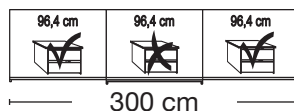

Skříně s posuvnými dveřmi, 2-4 dveřové,
bez horní rampy, úchytné lišty v dekoru tmavá břidlice

Vnitřní vybavení:
2 police, 1 tyč na šaty

Popis	Rozměry v cm		Výška 217 cm		Výška 236 cm			
	B	h	Č. výr.	CZK	Č. výr.	CZK		
dveře z masivního dřeva, střední, 5 polí, vnější dveře/zrcadlo	2-dvř.	1 zrcadlové dveře vlevo	200	67	725	53801	737	58274
	2-dvř.	1 zrcadlové dveře vpravo	200	67	726	53801	738	58274
	3- dveřové	2 vnější zrcadlové dveře	250	67	733	58748	745	63085
	3- dveřové	2 vnější zrcadlové dveře	300	67	734	66337	746	70674
	4- dveřové	2 vnější zrcadlové dveře	330	67	735	93848	747	99607
	4- dveřové	2 vnější zrcadlové dveře	400	67	736	106044	748	113295

dělení soklů/

možnost montáže zásuvkového setu s 2 zásuvkami