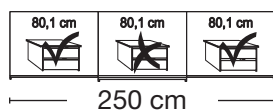

Skříně s posuvnými dveřmi, 2-4 dveřové, bez horní rampy, úchytné lišty v dekoru tmavá břidlice

Vnitřní vybavení:
2 police, 1 tyč na šaty

Popis	Rozměry v cm		Výška 217 cm		Výška 236 cm	
	B	h	Č. výr.	CZK	Č. výr.	CZK
dveře - dřevo masiv 2-dvř. 3- dveřové 3- dveřové	200	67	561	71284	567	77246
	250	67	562	86462	568	98862
	300	67	563	100353	569	107467
	330	67	564	122713	570	140060
- otevírání v systému synchro 4- dveřové 4- dveřové	400	67	565	141483	571	150834
vnější dveře z masivního dřeva, 5 polí střední dveře/zrcadlo 2-dvř. 1 zrcadlové dveře vlevo 2-dvř. 1 zrcadlové dveře vpravo 3- dveřové 1 zrcadlové dveře uprostřed 3- dveřové 1 zrcadlové dveře uprostřed - otevírání v systému synchro 4- dveřové 2 zrcadlové dveře uprostřed 4- dveřové 2 zrcadlové dveře uprostřed	200	67	725	53801	737	58274
	200	67	726	53801	738	58274
	250	67	727	72910	739	80431
	300	67	728	83209	740	89104
	330	67	729	93848	741	103266
	400	67	730	106044	742	113295

dělení soklů/

možnost montáže zásuvkového setu s 2 zásuvkami