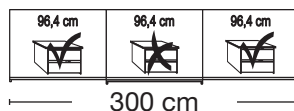

Skříně s posuvnými dveřmi, 2-4 dveřové, bez horní rampy, úchytné lišty v dekoru tmavá břidlice

Vnitřní vybavení:
2 police, 1 tyč na šaty

Popis	Rozměry v cm		Výška 217 cm		Výška 236 cm	
	B	h	Č. výr.	CZK	Č. výr.	CZK
dveře - dřevo masiv 2-dvř. 3- dveřové 3- dveřové	200	67	561	71284	567	77246
	250	67	562	86462	568	98862
	300	67	563	100353	569	107467
	330	67	564	122713	570	140060
- otevírání v systému synchro 4- dveřové 4- dveřové	400	67	565	141483	571	150834
vnější dveře z masivního dřeva, 5 polí střední dveře/zrcadlo 2-dvř. 1 zrcadlové dveře vlevo 2-dvř. 1 zrcadlové dveře vpravo 3- dveřové 1 zrcadlové dveře uprostřed 3- dveřové 1 zrcadlové dveře uprostřed - otevírání v systému synchro 4- dveřové 2 zrcadlové dveře uprostřed 4- dveřové 2 zrcadlové dveře uprostřed	200	67	725	53801	737	58274
	200	67	726	53801	738	58274
	250	67	727	72910	739	80431
	300	67	728	83209	740	89104
	330	67	729	93848	741	103266
	400	67	730	106044	742	113295

dělení soklů/

možnost montáže zásuvkového setu s 2 zásuvkami