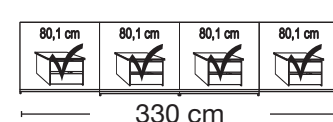

Skříně s posuvnými dveřmi, 2-4 dveřové,
bez horní rampy, úchytné lišty v dekoru tmavá břidlice

Vnitřní vybavení:
2 police, 1 tyč na šaty

Popis	Rozměry v cm		Výška 217 cm		Výška 236 cm			
	B	h	Č. výr.	CZK	Č. výr.	CZK		
dveře z masivního dřeva, střední, 5 polí, vnější dveře/zrcadlo	2-dvř.	1 zrcadlové dveře vlevo	200	67	725	53801	737	58274
	2-dvř.	1 zrcadlové dveře vpravo	200	67	726	53801	738	58274
	3- dveřové	2 vnější zrcadlové dveře	250	67	733	58748	745	63085
	3- dveřové	2 vnější zrcadlové dveře	300	67	734	66337	746	70674
	4- dveřové	2 vnější zrcadlové dveře	330	67	735	93848	747	99607
	4- dveřové	2 vnější zrcadlové dveře	400	67	736	106044	748	113295

dělení soklů/

možnost montáže zásuvkového setu s 2 zásuvkami