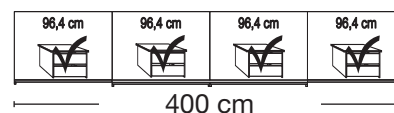

Skříně s posuvnými dveřmi, 2-4 dveřové, bez horní rampy, úchytné lišty v dekoru tmavá břidlice

Vnitřní vybavení:
2 police, 1 tyč na šaty

Popis	Rozměry v cm		Výška 217 cm		Výška 236 cm	
	B	h	Č. výr.	CZK	Č. výr.	CZK
dveře - dřevo masiv 2-dvř. 3- dveřové 3- dveřové	200	67	561	71284	567	77246
	250	67	562	86462	568	98862
	300	67	563	100353	569	107467
	330	67	564	122713	570	140060
- otevírání v systému synchro 4- dveřové 4- dveřové	400	67	565	141483	571	150834
vnější dveře z masivního dřeva, 5 polí střední dveře/zrcadlo 2-dvř. 1 zrcadlové dveře vlevo 2-dvř. 1 zrcadlové dveře vpravo 3- dveřové 1 zrcadlové dveře uprostřed 3- dveřové 1 zrcadlové dveře uprostřed - otevírání v systému synchro 4- dveřové 2 zrcadlové dveře uprostřed 4- dveřové 2 zrcadlové dveře uprostřed	200	67	725	53801	737	58274
	200	67	726	53801	738	58274
	250	67	727	72910	739	80431
	300	67	728	83209	740	89104
	330	67	729	93848	741	103266
	400	67	730	106044	742	113295

dělení soklů/

možnost montáže zásuvkového setu s 2 zásuvkami