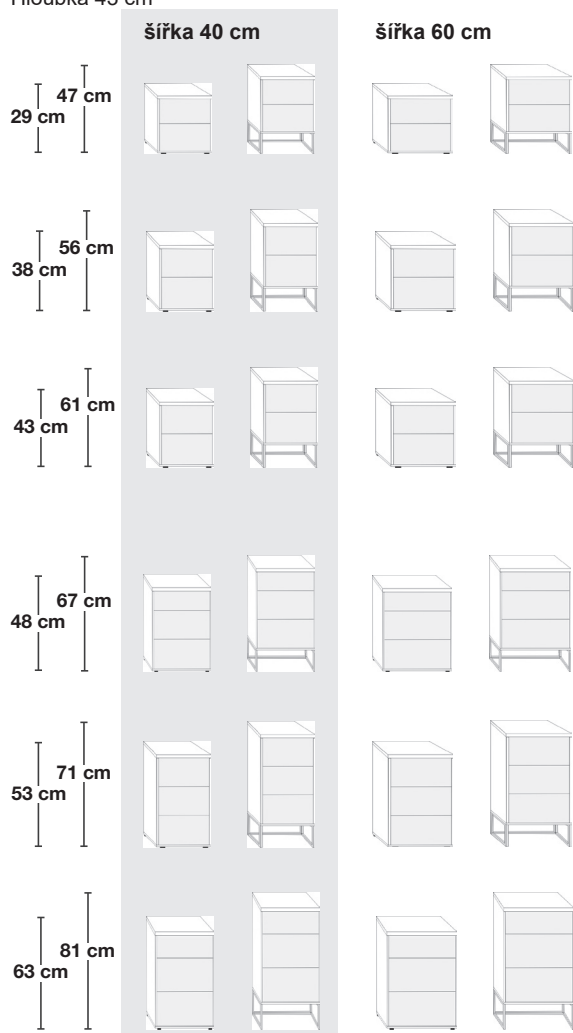

## MONACO 4000 - postele a doplňkový nábytek

postele, v 7 šířkách, čelo postele dřevěné nebo čalouněné

šířky v cm	90	100	120	140	160	180	200	výška čela lůžka v cm	97
délky v cm	190	190	190	190	190	190	190	výška čela u nohou v cm	48
	200	200	200	200	200	200	200		
	210	210	210	210	210	210	210	výška horní hrany Bočnice v cm	48
	220	220	220	220	220	220	220		

### Noční stolky, ve 12 výškách a 2 šířkách

Hloubka 43 cm