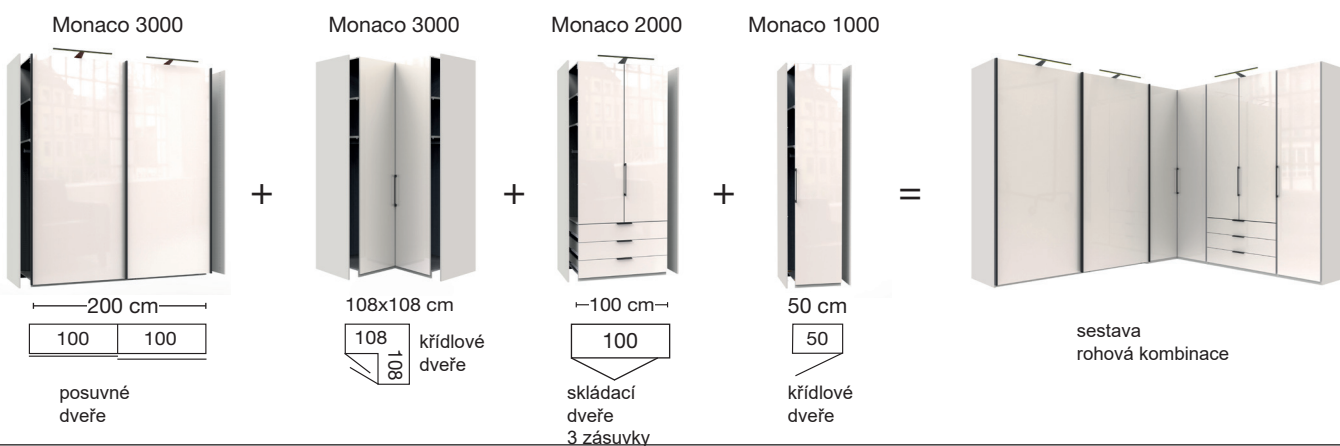

# Skříňový systém Monaco.

**V.i.P.**  
by Wiemann

**Monaco 1000**  
Skříňe s křídlovými

**Monaco 2000**  
Skříňe se skládacími

**Monaco 1000+2000**  
Funkční skříňe

**Monaco 3000**  
Skříňe s posuvnými

**Monaco 4000**  
Postele a doplňkový nábytek

## MONACO 3000 - Kompletní skříňe

návrhy plánování skříní

středové dveře se  
synchro otevíráním

pro tyto **kompletní skříňe** jsou **volitelné paspartové rámy nebo horní rampy** v kombinaci s integrovaným osvětlením (viz příslušenství ke skříním).

## Kombinace skříní (individuálně kombinovatelné) z modelu MONACO 1000 + 2000 + 3000

1. např.:

2. např.:

**jednotlivé skříňe mají k dispozici korpus se dvěma vnějšími bočními stranami sestavitelnými dohromady.**