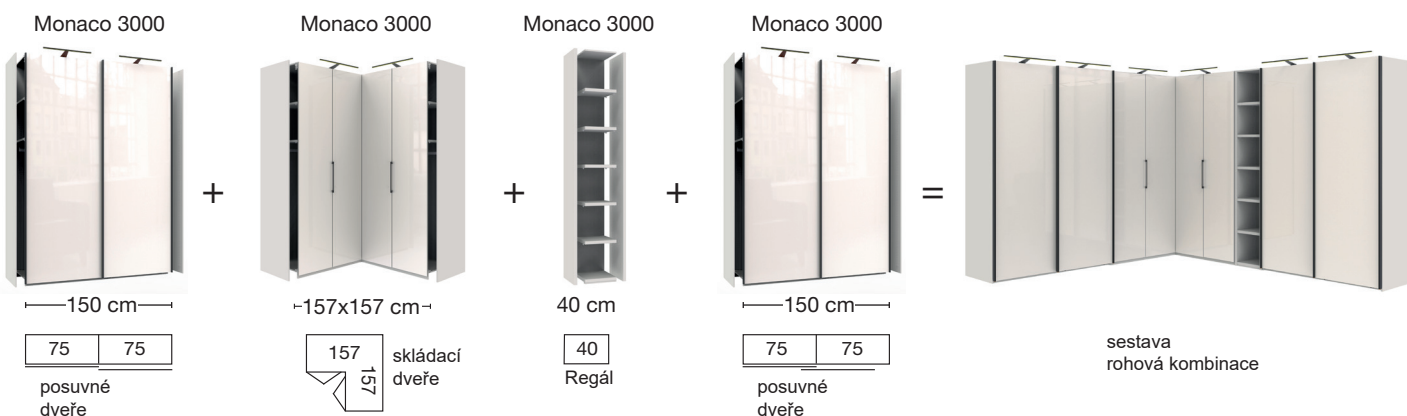

# Skříňový systém Monaco.

**V.i.P.**  
by Wiemann

**Monaco 1000**  
Skříňe s křídlovými

**Monaco 2000**  
Skříňe se skládacími

**Monaco 1000+2000**  
Funkční skříňe

**Monaco 3000**  
Skříňe s posuvnými

**Monaco 4000**  
Postele a doplňkový nábytek

## MONACO 3000 - Kompletní skříňe

návrhy plánování skříní

středové dveře se  
synchro otevíráním

pro tyto **kompletní skříňe** jsou **volitelné paspartové rámy nebo horní rampy** v kombinaci s integrovaným osvětlením (viz příslušenství ke skříním).

## Kombinace skříní (individuálně kombinovatelné) z modelu MONACO 1000 + 2000 + 3000

1. např.:

2. např.:

**jednotlivé skříňe mají k dispozici korpus se dvěma vnějšími bočními stranami sestavitelnými dohromady.**