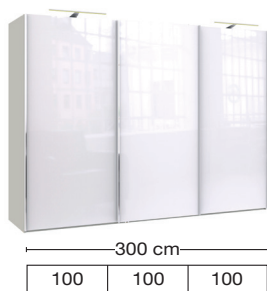

MONACO 3000 - Kompletní skříňe

návrhy plánování skříní

středové dveře se
synchro otevíráním

pro tyto **kompletní skříňe** jsou **volitelné paspartové rámy nebo horní rampy** v kombinaci s integrovaným osvětlením (viz příslušenství ke skříním).