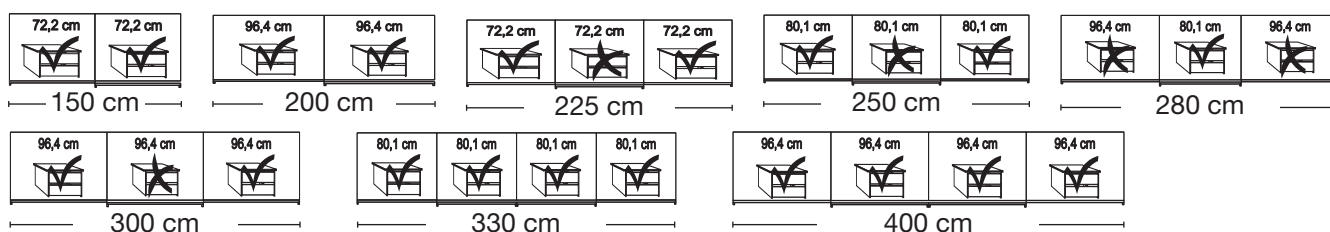

Westside 2.

SEDEA
SEZNAM PRODEJNÍCH CEN

V.i.P.
by Wiemann

**Skříně s posuvnými dveřmi, výška 236 cm
bez horní rampy**

Vnitřní vybavení:
2 police, 1 šatní tyč

Popis	Rozměry v cm		Front s 2 pole		Front s 5 polí	
	š.	h.	Č. vyr.	EURO	Č. vyr.	EURO
dveře, sklo kieselgrau a dveře s kristalovým zrcadlem 2 dveřové 1 zrcadlové dveře vlevo 2 dveřové 1 zrcadlové dveře vpravo 2 dveřové 1 zrcadlové dveře vlevo	150	67	833	40859,-	853	41469,-
	150	67	834	40859,-	854	41469,-
	200	67	835	43231,-	855	43231,-
	200	67	836	43231,-	856	43231,-
2 dveřové 1 zrcadlové dveře vpravo 3-dveřové 1 zrcadlové dveře uprostřed 3-dveřové 1 zrcadlové dveře uprostřed 3-dveřové 1 zrcadlové dveře uprostřed	225	67	837	54140,-	857	54615,-
	250	67	838	54615,-	858	55360,-
	280	67	839	58341,-	859	58341,-
	300	67	840	59629,-	860	60103,-
- otevírání v systému synchro 4-dveřové 2 zrcadlové dveře uprostřed 4-dveřové 2 zrcadlové dveře uprostřed	330	67	841	78873,-	861	80702,-
	400	67	842	86665,-	862	87275,-

dělení soklů