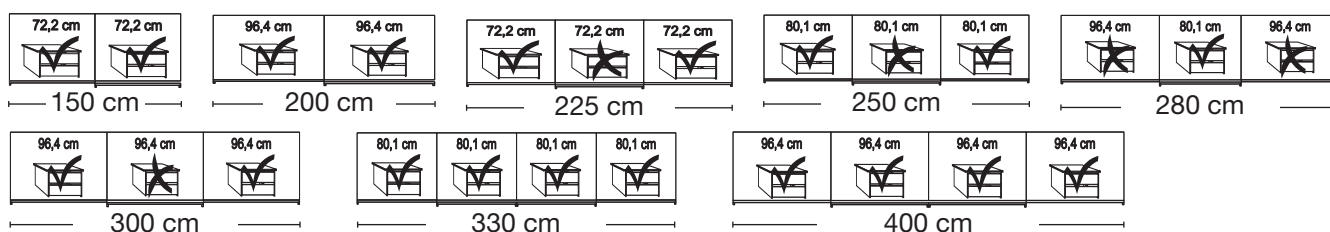

Westside 2.

SEDEA
SEZNAM PRODEJNÍCH CEN

V.i.P.
by Wiemann

**Skříně s posuvnými dveřmi, výška 217 cm
bez horní rampy**

Vnitřní vybavení:
2 police, 1 šatní tyč

Popis	Rozměry v cm		Front s 2 pole		Front s 5 polí			
	š.	h.	Č. výr.	EURO	Č. výr.	EURO		
dveře, sklo kieselgrau a dveře s kristalovým zrcadlem	2 dveřové	1 zrcadlové dveře vlevo	150	67	393	36590,-	413	37065,-
	2 dveřové	1 zrcadlové dveře vpravo	150	67	394	36590,-	414	37065,-
	2 dveřové	1 zrcadlové dveře vlevo	200	67	395	38962,-	415	38962,-
	2 dveřové	1 zrcadlové dveře vpravo	200	67	396	38962,-	416	38962,-
	3-dveřové	1 zrcadlové dveře uprostřed	225	67	397	48110,-	417	48652,-
	3-dveřové	1 zrcadlové dveře uprostřed	250	67	398	50481,-	418	51091,-
	3-dveřové	1 zrcadlové dveře uprostřed	280	67	399	54140,-	419	54140,-
	3-dveřové	1 zrcadlové dveře uprostřed	300	67	400	54140,-	420	54615,-
- otevírání v systému synchro	4-dveřové	2 zrcadlové dveře uprostřed	330	67	401	73452,-	421	74062,-
	4-dveřové	2 zrcadlové dveře uprostřed	400	67	402	78263,-	422	78263,-

dělení soklů