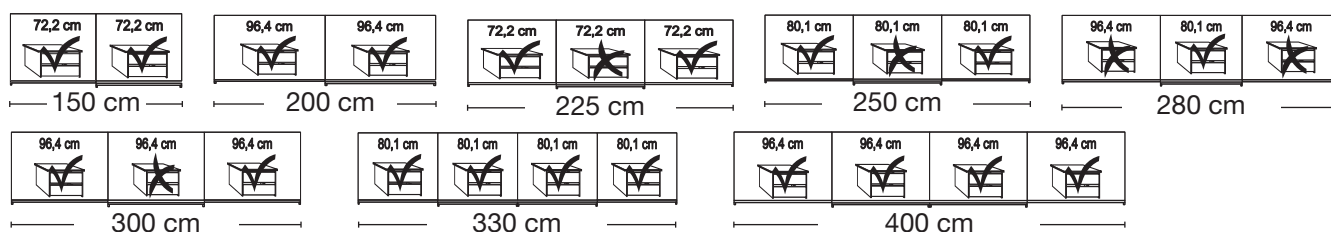

Skříň s posuvnými dveřmi, výška 236 cm
bez horní rampy

Vnitřní vybavení:
2 police, 1 šatní tyč

Popis	Rozměry v cm		Front s 2 pole		Front s 5 polí	
	š.	h.	Č. výr.	EURO	Č. výr.	EURO
Dřevěné dveře v barvě korpusu 2 dveřové 3-dveřové 3-dveřové 3-dveřové 3-dveřové 3-dveřové - otevírání v systému synchro 4-dveřové 4-dveřové	150	67	545	31373,-	561	32118,-
	200	67	546	33406,-	562	34151,-
	225	67	547	42011,-	563	43231,-
	250	67	548	42621,-	564	43841,-
	280	67	549	44383,-	565	45602,-
	300	67	550	45602,-	566	46958,-
	330	67	551	61933,-	567	64304,-
	400	67	552	66811,-	568	68641,-

dělení soklů