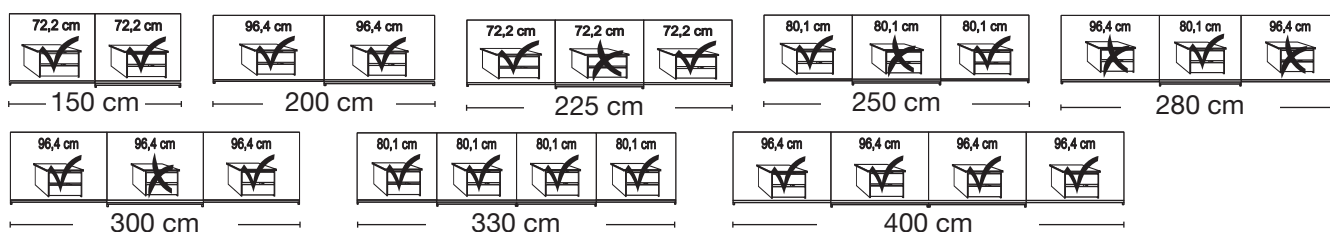

Westside 2.

SEDEA
SEZNAM PRODEJNÍCH CEN

V.i.P.
by Wiemann

**Skříně s posuvnými dveřmi, výška 217 cm
bez horní rampy**

Vnitřní vybavení:
2 police, 1 šatní tyč

Popis	Rozměry v cm		Front s 2 pole		Front s 5 polí	
	š.	h.	Č. výr.	EURO	Č. výr.	EURO
dveře ze dřeva a se zrcadlem						
	2 dveřové 1 zrcadlové dveře vlevo	150	67	132	32931,-	168 33406,-
	2 dveřové 1 zrcadlové dveře vpravo	150	67	133	32931,-	169 33406,-
	2 dveřové 2 dveře se zrcadly	150	67	134	36252,-	170 36252,-
	2 dveřové 1 zrcadlové dveře vlevo	200	67	135	34558,-	171 34964,-
	2 dveřové 1 zrcadlové dveře vpravo	200	67	136	34558,-	172 34964,-
	2 dveřové 2 dveře se zrcadly	200	67	137	37404,-	173 37404,-
	3-dveřové 1 zrcadlové dveře uprostřed	225	67	138	40859,-	174 41469,-
	3-dveřové 3 dveře se zrcadly	225	67	139	47432,-	175 47432,-
	3-dveřové 1 zrcadlové dveře uprostřed	250	67	140	42621,-	176 43231,-
	3-dveřové 3 dveře se zrcadly	250	67	141	49871,-	177 49871,-
	3-dveřové 1 zrcadlové dveře uprostřed	280	67	142	44383,-	178 45602,-
	3-dveřové 3 dveře se zrcadly	280	67	143	51091,-	179 51091,-
	3-dveřové 1 zrcadlové dveře uprostřed	300	67	144	45128,-	180 45602,-
	3-dveřové 3 dveře se zrcadly	300	67	145	51701,-	181 51701,-
- otevírání v systému synchro						
	4-dveřové 2 zrcadlové dveře uprostřed	330	67	146	64982,-	182 66269,-
	4-dveřové 4 dveře se zrcadly	330	67	147	72910,-	183 72910,-
	4-dveřové 2 zrcadlové dveře uprostřed	400	67	148	68641,-	184 69183,-
	4-dveřové 4 dveře se zrcadly	400	67	149	75891,-	185 75891,-

dělení soklů