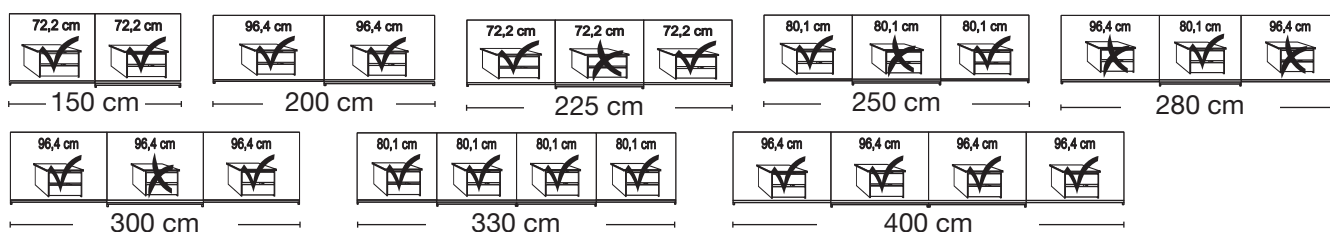

Westside 2.

SEDEA
SEZNAM PRODEJNÍCH CEN

V.i.P.
by Wiemann

**Skříně s posuvnými dveřmi, výška 236 cm
bez horní rampy**

Vnitřní vybavení:
2 police, 1 šatní tyč

Popis	Rozměry v cm		Front s 2 pole		Front s 5 polí	
	š.	h.	Č. výr.	EURO	Č. výr.	EURO
dveře ze dřeva a se zrcadlem						
	2 dveřové 1 zrcadlové dveře vlevo	150	67	577	35438,-	613 35777,-
	2 dveřové 1 zrcadlové dveře vpravo	150	67	578	35438,-	614 35777,-
	2 dveřové 2 dveře se zrcadly	150	67	579	39775,-	615 39775,-
	2 dveřové 1 zrcadlové dveře vlevo	200	67	580	38149,-	616 38555,-
	2 dveřové 1 zrcadlové dveře vpravo	200	67	581	38149,-	617 38555,-
	2 dveřové 2 dveře se zrcadly	200	67	582	43231,-	618 43231,-
	3-dveřové 1 zrcadlové dveře uprostřed	225	67	583	44383,-	619 45128,-
	3-dveřové 3 dveře se zrcadly	225	67	584	51701,-	620 51701,-
	3-dveřové 1 zrcadlové dveře uprostřed	250	67	585	46280,-	621 47432,-
	3-dveřové 3 dveře se zrcadly	250	67	586	54615,-	622 54615,-
	3-dveřové 1 zrcadlové dveře uprostřed	280	67	587	48652,-	623 49329,-
	3-dveřové 3 dveře se zrcadly	280	67	588	57799,-	624 57799,-
	3-dveřové 1 zrcadlové dveře uprostřed	300	67	589	49871,-	625 51091,-
	3-dveřové 3 dveře se zrcadly	300	67	590	59629,-	626 59629,-
- otevírání v systému synchro						
	4-dveřové 2 zrcadlové dveře uprostřed	330	67	591	71080,-	627 71555,-
	4-dveřové 4 dveře se zrcadly	330	67	592	78873,-	628 78873,-
	4-dveřové 2 zrcadlové dveře uprostřed	400	67	593	76501,-	629 77721,-
	4-dveřové 4 dveře se zrcadly	400	67	594	86191,-	630 86191,-

dělení soklů