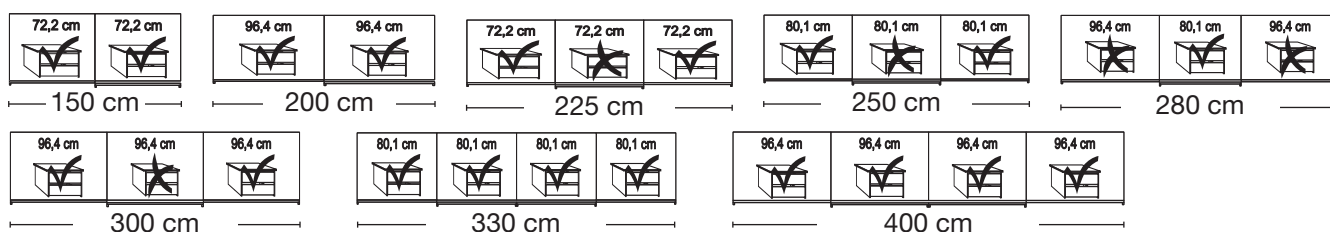

Westside 2.

SEDEA
SEZNAM PRODEJNÍCH CEN

V.i.P.
by Wiemann

**Skříně s posuvnými dveřmi, výška 217 cm
bez horní rampy**

Vnitřní vybavení:
2 police, 1 šatní tyč

Popis	Rozměry v cm		Front s 2 pole		Front s 5 polí			
	š.	h.	Č. výr.	EURO	Č. výr.	EURO		
Dveře se sklem v barvě havanna a dveře s kristalovým zrcadlem	2 dveřové	1 zrcadlové dveře vlevo	150	67	505	36590,-	525	37065,-
	2 dveřové	1 zrcadlové dveře vpravo	150	67	506	36590,-	526	37065,-
	2 dveřové	1 zrcadlové dveře vlevo	200	67	507	38962,-	527	38962,-
	2 dveřové	1 zrcadlové dveře vpravo	200	67	508	38962,-	528	38962,-
	3-dveřové	1 zrcadlové dveře uprostřed	225	67	509	48110,-	529	48652,-
	3-dveřové	1 zrcadlové dveře uprostřed	250	67	510	50481,-	530	51091,-
	3-dveřové	1 zrcadlové dveře uprostřed	280	67	511	54140,-	531	54140,-
	3-dveřové	1 zrcadlové dveře uprostřed	300	67	512	54140,-	532	54615,-
- otevírání v systému synchro	4-dveřové	2 zrcadlové dveře uprostřed	330	67	513	73452,-	533	74062,-
	4-dveřové	2 zrcadlové dveře uprostřed	400	67	514	78263,-	534	78263,-

dělení soklů