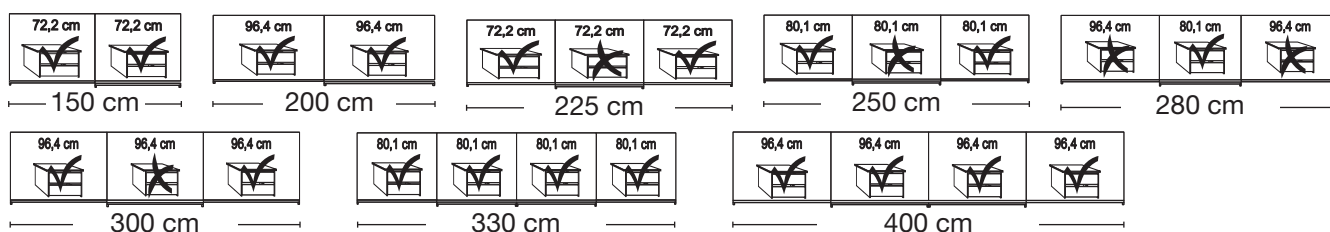

Skříně s posuvnými dveřmi, výška 217 cm
bez horní rampy

Vnitřní vybavení:
2 police, 1 šatní tyč

Popis	Rozměry v cm		Front s 2 pole		Front s 5 polí	
	š.	h.	Č. výr.	EURO	Č. výr.	EURO
Dveře, sklo bílé, a dveře s kristalovým zrcadlem 2 dveřové 1 zrcadlové dveře vlevo 2 dveřové 1 zrcadlové dveře vpravo 2 dveřové 1 zrcadlové dveře vlevo 2 dveřové 1 zrcadlové dveře vpravo	150	67	276	36590,-	296	37065,-
	150	67	277	36590,-	297	37065,-
	200	67	278	38962,-	298	38962,-
	200	67	279	38962,-	299	38962,-
3-dveřové 1 zrcadlové dveře uprostřed 3-dveřové 1 zrcadlové dveře uprostřed 3-dveřové 1 zrcadlové dveře uprostřed 3-dveřové 1 zrcadlové dveře uprostřed	225	67	280	48110,-	300	48652,-
	250	67	281	50481,-	301	51091,-
	280	67	282	54140,-	302	54140,-
	300	67	283	54140,-	303	54615,-
- otevírání v systému synchro 4-dveřové 2 zrcadlové dveře uprostřed 4-dveřové 2 zrcadlové dveře uprostřed	330	67	284	73452,-	304	74062,-
	400	67	285	78263,-	305	78263,-

dělení soklů